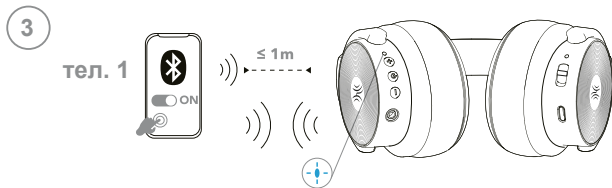

» Сопряжение

При подключении по Bluetooth расстояние между устройством и гарнитурой не превышает 1 метра.