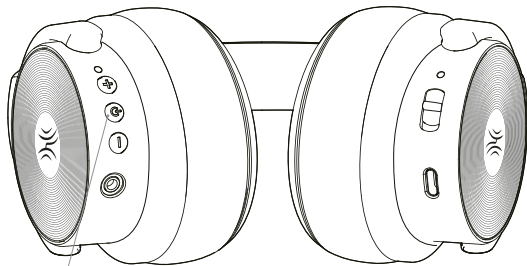

OneOdio

OneOdio

A30

Беспроводные
наушники с активным
шумоподавлением

Руководство пользователя

Комплектация

- 1 x Наушники OneOdio A 30 ANC
- 1 x Зарядный кабель
- 1 x Адаптер для наушников в самолете
- 1 x 3,5 мм кабель AUX
- 1 x Чехол
- 1 x Руководство пользователя

Кнопки управления

- 1 Кнопка увеличения громкости
- 2 Многофункциональная кнопка
- 3 Кнопка уменьшения громкости

- 4 Разъём AUX 3,5 мм
- 5 Переключатель ANC
- 6 Порт зарядки

▶ Питание вкл/выкл

Нажмите и удерживайте многофункциональную кнопку в течение 3 секунд, чтобы включить или выключить питание.

Питание вкл/выкл

1

» Зарядка

Зарядка: горит красный свет.

Полная зарядка: красный свет гаснет.

Низкий уровень заряда батареи: мигает красный свет с голосовой подсказкой.

2

» Режим шумоподавления

Установите переключатель ANC, чтобы включить или выключить режим ANC (активное шумоподавление), индикатор загорится зеленым цветом.

3

► Сопряжение

Подключение: красный и синий индикаторы мигают попеременно.