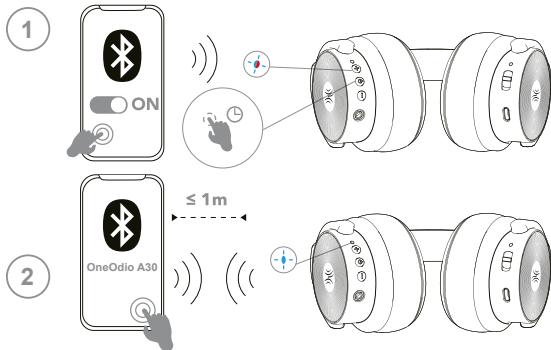

Питание вкл/выкл

1

» Зарядка

Зарядка: горит красный свет.

Полная зарядка: красный свет гаснет.

Низкий уровень заряда батареи: мигает красный свет с голосовой подсказкой.

2

» Режим шумоподавления

Установите переключатель ANC, чтобы включить или выключить режим ANC (активное шумоподавление), индикатор загорится зеленым цветом.

3

► Сопряжение

Подключение: красный и синий индикаторы мигают попеременно.

Сопряжено: мигает синий индикатор.

Воспроизведение: медленно мигает синий индикатор.

Внимание: Если во время процедуры сопряжения вас попросят ввести пароль/PIN-код, введите "0000" (четыре нуля).

4

5

► Сопряжение Multipoint