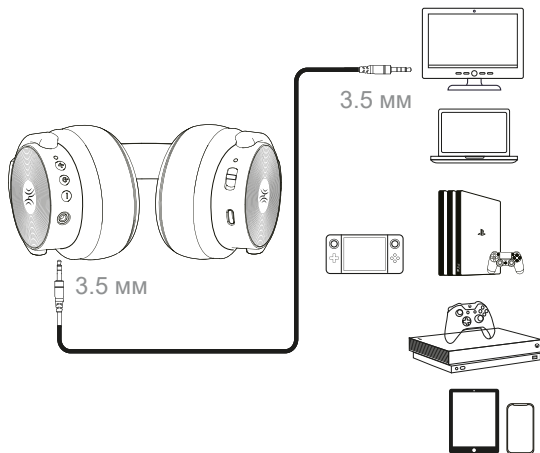

» Режим AUX

1. Проводной режим недоступен, когда в наушниках разрядился аккумулятор.
2. Кнопки и микрофон OneOdio A30 не будут работать при подключении в качестве проводных наушников.