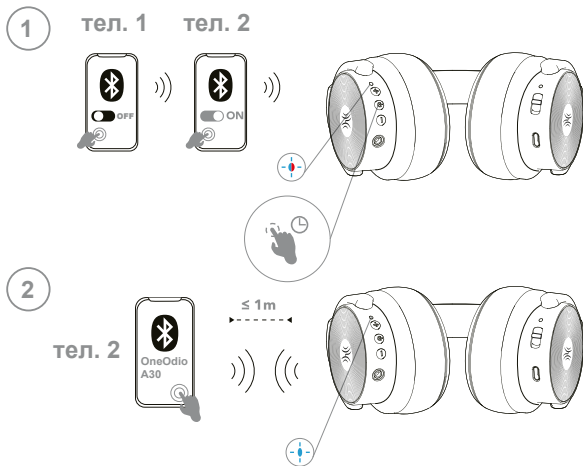

Установите переключатель ANC, чтобы включить или выключить режим ANC (активное шумоподавление), индикатор загорится зеленым цветом.

3

► Сопряжение

Подключение: красный и синий индикаторы мигают попеременно.

Сопряжено: мигает синий индикатор.

Воспроизведение: медленно мигает синий индикатор.

Внимание: Если во время процедуры сопряжения вас попросят ввести пароль/PIN-код, введите "0000" (четыре нуля).

4

5

► Сопряжение Multipoint

Если вы хотите подключить два источника одновременно, пожалуйста, отключите сначала первый телефон и осуществите сопряжение со вторым телефоном. Затем включите опять ВТ на первом телефоне.

» Сопряжение