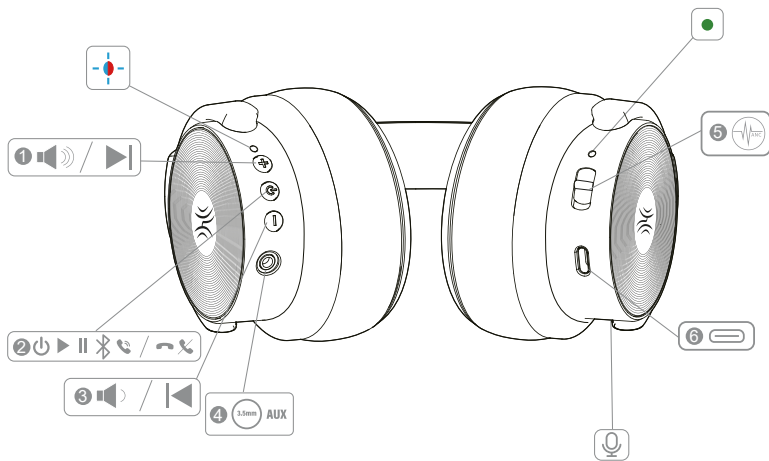

OneOdio

OneOdio

A30

Беспроводные
наушники с активным
шумоподавлением

Руководство пользователя

Комплектация

- 1 x Наушники OneOdio A 30 ANC
- 1 x Зарядный кабель
- 1 x Адаптер для наушников в самолете
- 1 x 3,5 мм кабель AUX
- 1 x Чехол
- 1 x Руководство пользователя

Кнопки управления

- 1 Кнопка увеличения громкости
- 2 Многофункциональная кнопка
- 3 Кнопка уменьшения громкости

- 4 Разъём AUX 3,5 мм
- 5 Переключатель ANC
- 6 Порт зарядки

▶ Питание вкл/выкл

Нажмите и удерживайте многофункциональную кнопку в течение 3 секунд, чтобы включить или выключить питание.

Питание вкл/выкл

1

» Зарядка

Зарядка: горит красный свет.

Полная зарядка: красный свет гаснет.

Низкий уровень заряда батареи: мигает красный свет с голосовой подсказкой.

2

» Режим шумоподавления

Установите переключатель ANC, чтобы включить или выключить режим ANC (активное шумоподавление), индикатор загорится зеленым цветом.

3

► Сопряжение

Подключение: красный и синий индикаторы мигают попеременно.