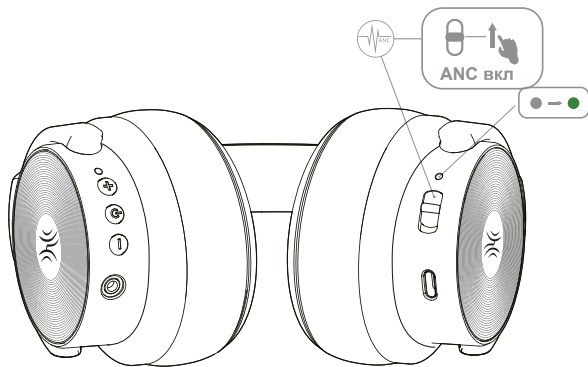

Кнопки управления

- 1 Кнопка увеличения громкости
- 2 Многофункциональная кнопка
- 3 Кнопка уменьшения громкости

- 4 Разъём AUX 3,5 мм
- 5 Переключатель ANC
- 6 Порт зарядки

▶ Питание вкл/выкл

Нажмите и удерживайте многофункциональную кнопку в течение 3 секунд, чтобы включить или выключить питание.

Питание вкл/выкл

1

» Зарядка

Зарядка: горит красный свет.

Полная зарядка: красный свет гаснет.

Низкий уровень заряда батареи: мигает красный свет с голосовой подсказкой.

2

» Режим шумоподавления

Установите переключатель ANC, чтобы включить или выключить режим ANC (активное шумоподавление), индикатор загорится зеленым цветом.

3

► Сопряжение

Подключение: красный и синий индикаторы мигают попеременно.

Сопряжено: мигает синий индикатор.

Воспроизведение: медленно мигает синий индикатор.

Внимание: Если во время процедуры сопряжения вас попросят ввести пароль/PIN-код, введите "0000" (четыре нуля).

4

5

► Сопряжение Multipoint