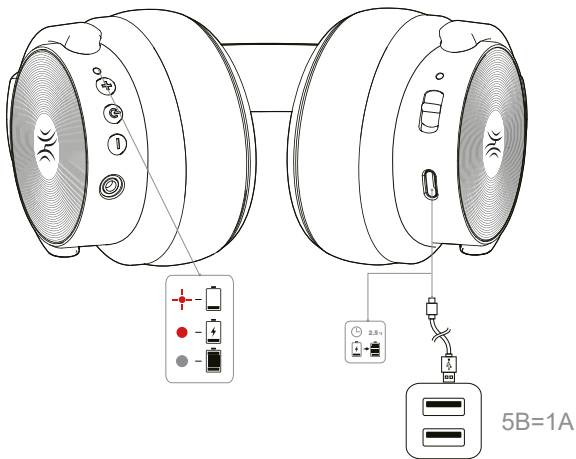

Питание вкл/выкл

1

» Зарядка

Зарядка: горит красный свет.

Полная зарядка: красный свет гаснет.

Низкий уровень заряда батареи: мигает красный свет с голосовой подсказкой.

2

» Режим шумоподавления

Установите переключатель ANC, чтобы включить или выключить режим ANC (активное шумоподавление), индикатор загорится зеленым цветом.

3

► Сопряжение

Подключение: красный и синий индикаторы мигают попеременно.

Сопряжено: мигает синий индикатор.

Воспроизведение: медленно мигает синий индикатор.

Внимание: Если во время процедуры сопряжения вас попросят ввести пароль/PIN-код, введите "0000" (четыре нуля).

4

5

► Сопряжение Multipoint