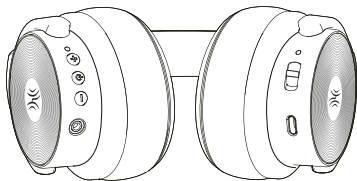

» Сопряжение

При подключении по Bluetooth расстояние между устройством и гарнитурой не превышает 1 метра.