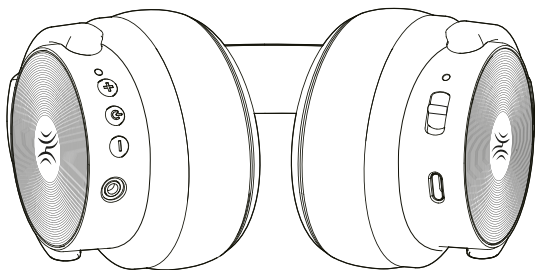

Голосовой помощник

» Удобный дизайн для путешествий

Не используйте адаптер для самолета для зарядки устройства.

10

11

Характеристики

Модель	A30
Версия Bluetooth	V.5.0
Емкость аккумулятора	3.7В/500мАч
Чипсет Bluetooth	QCC3003
Глубина шумоподавления	26дБ±3дБ
Время зарядки	≈2.5ч
Время использования 1	≈15ч (ANC+BT)
Время использования 2	≈25ч(BT)
Время использования 3	≈45ч (ANC)
Профили Bluetooth	HFP/HSP/A2DP/AVRCP
Диапазон Bluetooth	10м
Чувствительность	100дБ±3дБ
Сопротивление	32Ом
Диаметр драйвера	40мм
Диапазон частот	20Гц - 20кГц