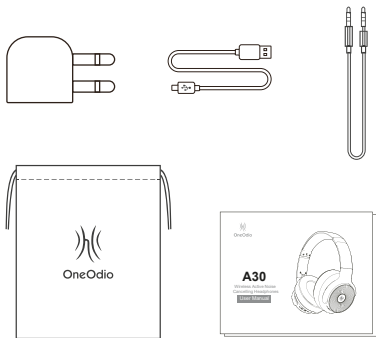

OneOdio

OneOdio

A30

Беспроводные
наушники с активным
шумоподавлением

Руководство пользователя

Комплектация

- 1 x Наушники OneOdio A 30 ANC
- 1 x Зарядный кабель
- 1 x Адаптер для наушников в самолете
- 1 x 3,5 мм кабель AUX
- 1 x Чехол
- 1 x Руководство пользователя

Кнопки управления

- 1 Кнопка увеличения громкости
- 2 Многофункциональная кнопка
- 3 Кнопка уменьшения громкости

- 4 Разъём AUX 3,5 мм
- 5 Переключатель ANC
- 6 Порт зарядки

▶ Питание вкл/выкл

Нажмите и удерживайте многофункциональную кнопку в течение 3 секунд, чтобы включить или выключить питание.