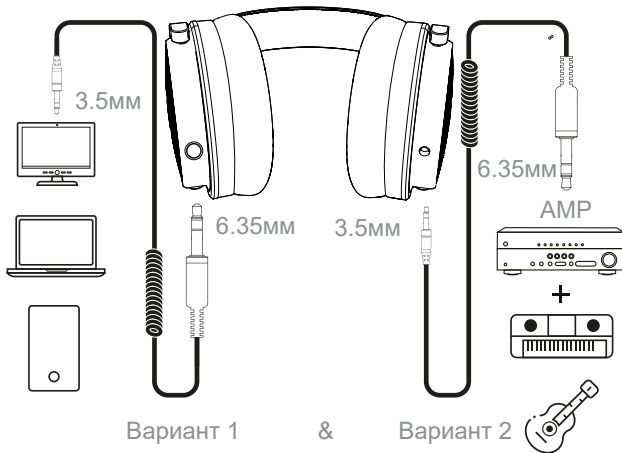

» Применение аудиокабеля

2м - 3м

Применение аудиокабеля 3.5мм на 6.35мм