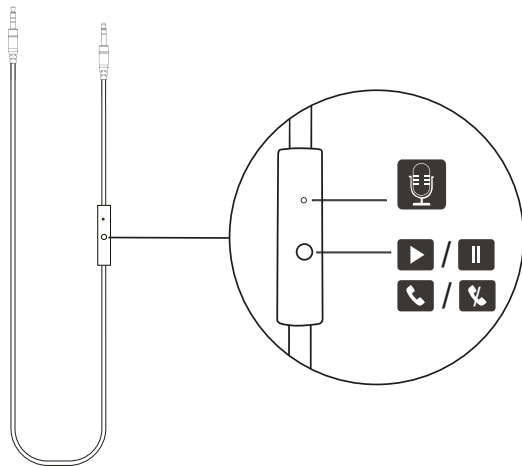

## » Управление

1.2м

Управление на аудиокабеле 3.5мм - 3.5мм  
с микрофоном.