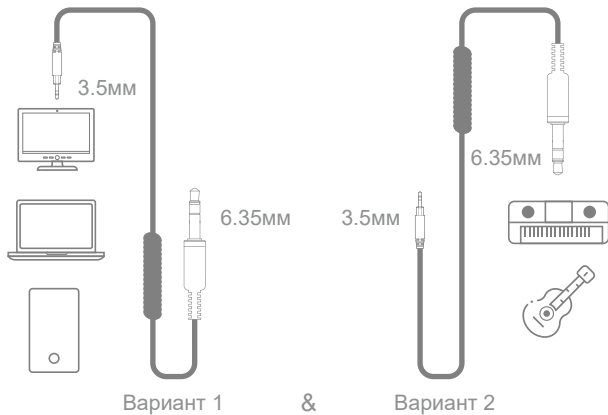

» Применение аудиокабеля

1.5м - 3.5м

Применение аудиокабеля 3.5мм на 6.3мм

Мы рекомендуем вам использовать эти наушники с усилителем, чтобы обеспечить высокое качество звука.