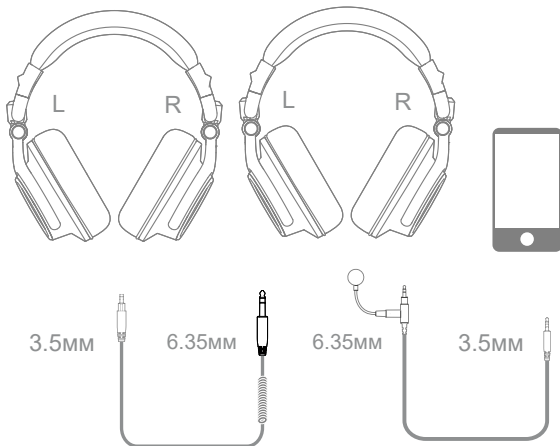

► Технология SharePort

Мы рекомендуем вам использовать эти наушники с усилителем, чтобы обеспечить высокое качество звука.