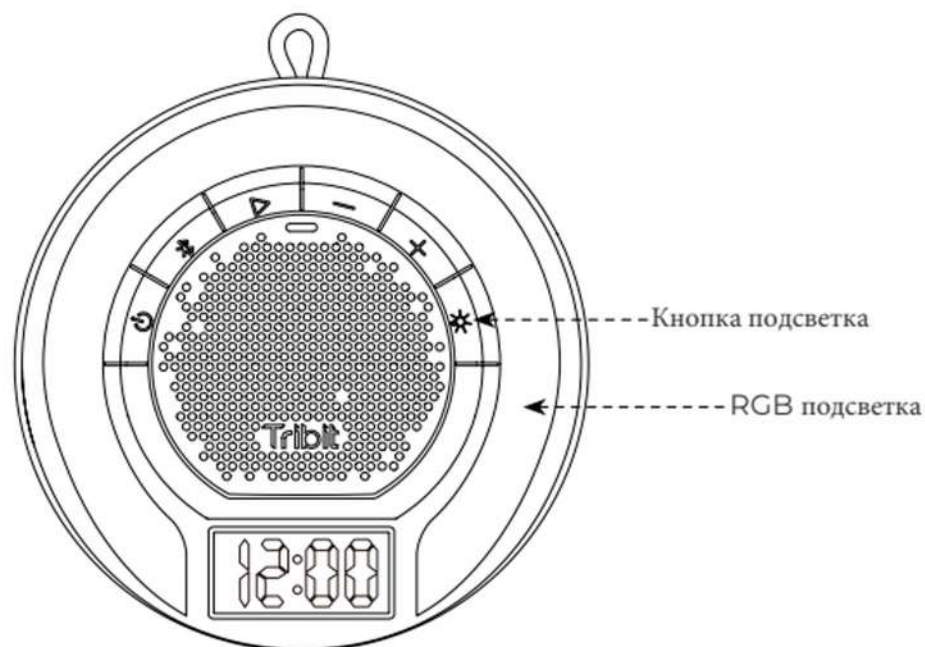

4. Громкость

+	Нажать	Увеличить громкость
	Нажать и держать	Плавное увеличение
-	Нажать	Уменьшить громкость
	Нажать и держать	Плавное уменьшение

5. Часы

▶	Нажать и удерживать 5 сек	Вход в режим настроек
	Нажать	Подтвердить настройки
+ -	Нажать	Установка времени

6. RGB подсветка

	Нажать	Включить/выключить подсветку
---	--------	------------------------------

7. Стерео пара

- Включите обе колонки
- Нажмите и удерживайте кнопку Bluetooth на колонке А для входа в режим сопряжения
- Нажмите и удерживайте кнопку Bluetooth на колонке В 1 сек для входа в режим стерео пары.
- Вы услышите голосовое подтверждение "Stereo Mode"
- Затем основная колонка "скажет" "left Channel" а вторая "right channel"