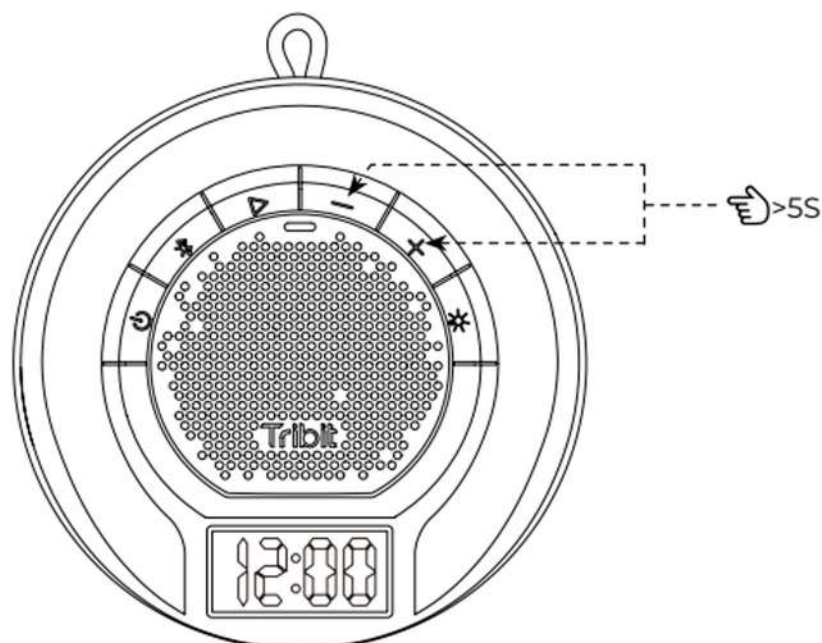

6. RGB подсветка

	Нажать	Включить/выключить подсветку
---	--------	------------------------------

7. Стерео пара

- Включите обе колонки
- Нажмите и удерживайте кнопку Bluetooth на колонке А для входа в режим сопряжения
- Нажмите и удерживайте кнопку Bluetooth на колонке В 1 сек для входа в режим стерео пары.
- Вы услышите голосовое подтверждение "Stereo Mode"
- Затем основная колонка "скажет" "left Channel" а вторая "right channel"

8. Сброс

В случае какого либо сбоя, нажмите кнопки громкости "+" и "-" одновременно в течение 5 секунд После сброса, сопряжение надо произвести повторно

Характеристики

Bluetooth Version	V5.3
Bluetooth Protocol	A2DP, AVRCP, HFP, HSP
Output Power	5W
Frequency Response	100~16KHz
Frequency Band	2402-2480MHz
Maximum Transmission Power	≤6dBm
Battery	3.7V, 2200mAh, 8.14Wh
Charging Time	3 hours @ DC 5V/1A
Waterproof Rating	IPX7
Size	109.6 * 109.6 * 48.2mm
Weight	260g