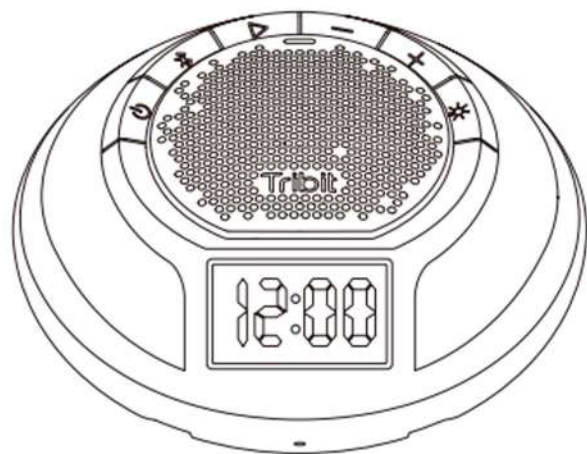

Tribit[®]
Unleash the true sound

Portable Wireless Speaker

Tribit AquaEase

BTS11

Комплектация

Tribit AquaEase

USB-C Кабель

Инструкция

Обзор

Micro SD Слот

USB-C Порт зарядки

Важно: Поддерживается micro SD до 32G, с файловой системой FAT32.

Зарядка

Подключите комплектный кабель к источнику питания

Важно:

Во время зарядки индикатор горит красным и гаснет по ее завершении