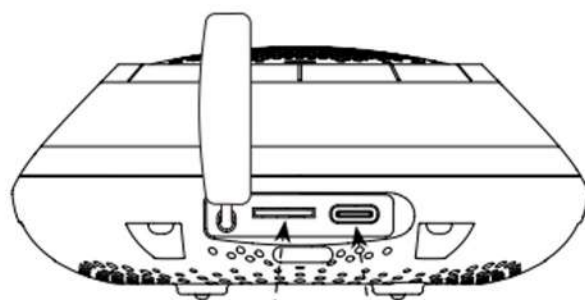

Tribit[®]
Unleash the true sound

Portable Wireless Speaker

Tribit AquaEase

BTS11

Комплектация

Tribit AquaEase

USB-C Кабель

Инструкция

Обзор

Micro SD Слот

USB-C Порт зарядки

Важно: Поддерживается micro SD до 32G, с файловой системой FAT32.

Зарядка

Подключите комплектный кабель к источнику питания

Важно:

Во время зарядки индикатор горит красным и гаснет по ее завершении