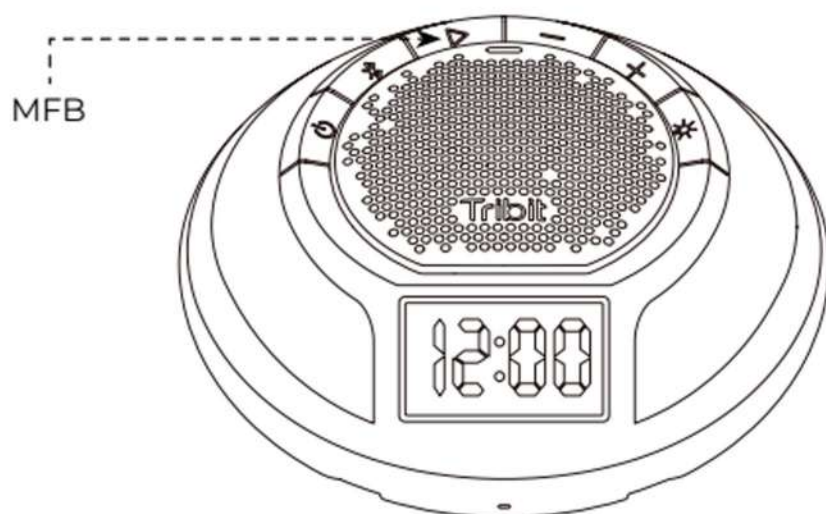

3. Кнопка MFB

  Режим воспроизведения	Нажать 1 раз	Играть/Пауза
	Нажать 2 раза	След. трек
	Нажать 3 раза	Пред. трек
	Нажать и держать 1сек	Вызов голосового ассистента
  Режим разговора	Нажать	Ответить/завершить
	Нажать и держать 1 сек	Отклонить
	Нажать и держать 1 сек (во время разговора)	Поставить на удержание, принять 2й звонок
	Нажать (При 2х абонентах)	Переключиться между абонентами
	Нажать и удерживать (При 2х абонентах)	Завершить