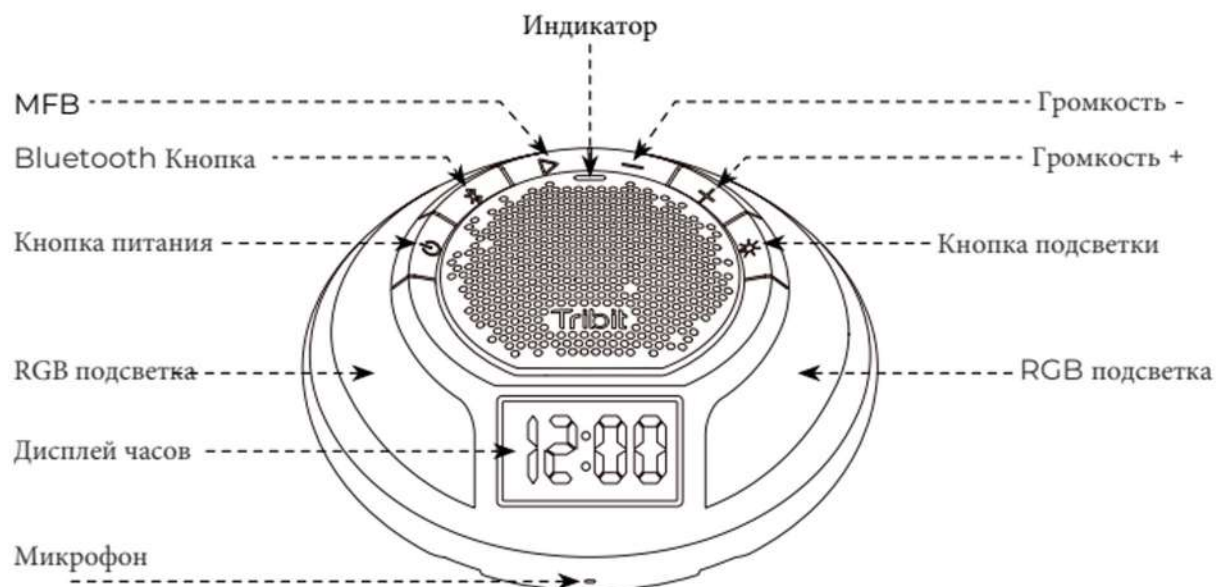

Обзор

Micro SD Слот

USB-C Порт зарядки

Важно: Поддерживается micro SD до 32G, с файловой системой FAT32.

Зарядка

Подключите комплектный кабель к источнику питания

Важно:

Во время зарядки индикатор горит красным и гаснет по ее завершении