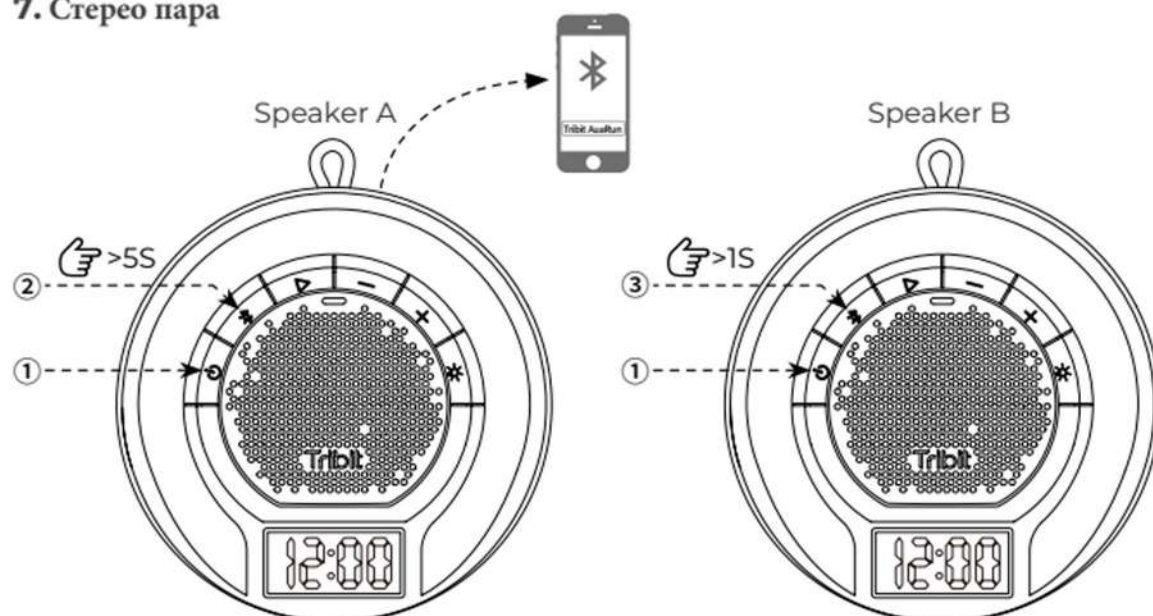

4. Громкость

+	Нажать	Увеличить громкость
	Нажать и держать	Плавное увеличение
-	Нажать	Уменьшить громкость
	Нажать и держать	Плавное уменьшение

5. Часы

▶	Нажать и удерживать 5 сек	Вход в режим настроек
	Нажать	Подтвердить настройки
+ -	Нажать	Установка времени

6. RGB подсветка

	Нажать	Включить/выключить подсветку
---	--------	------------------------------

7. Стерео пара

- Включите обе колонки
- Нажмите и удерживайте кнопку Bluetooth на колонке А для входа в режим сопряжения
- Нажмите и удерживайте кнопку Bluetooth на колонке В 1 сек для входа в режим стерео пары.
- Вы услышите голосовое подтверждение "Stereo Mode"
- Затем основная колонка "скажет" "left Channel" а вторая "right channel"