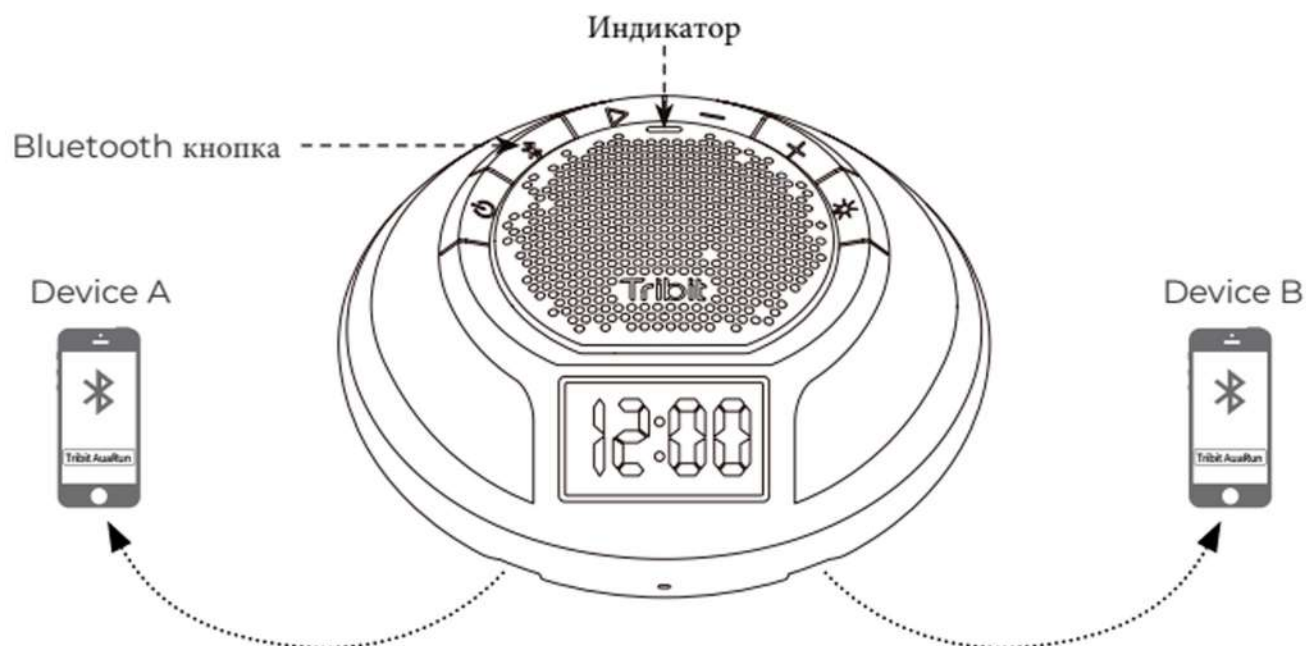

Обзор

Micro SD Слот

USB-C Порт зарядки

Важно: Поддерживается micro SD до 32G, с файловой системой FAT32.

Зарядка

Подключите комплектный кабель к источнику питания

Важно:

Во время зарядки индикатор горит красным и гаснет по ее завершении

2. Bluetooth подключение

	нажать и держать bluetooth кнопку 1 сек	Вход в режим сопряжения	Индикатор часто мигает синим
	Нажать дважды	Режим Micro SD card	Индикатор горит белым

Tribit AquaEase:

- Автоматически подключается к последнему устройству
- Поддерживает работу с 2мя источниками одновременно
- Память на 8 устройств.