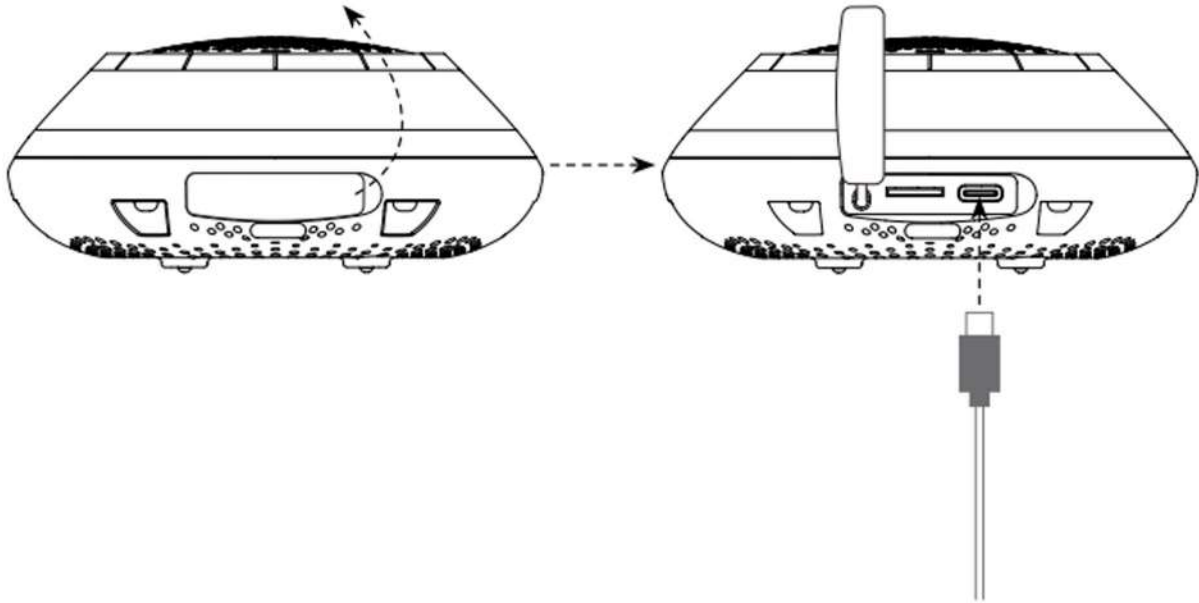

Обзор

Micro SD Слот

USB-C Порт зарядки

Важно: Поддерживается micro SD до 32G, с файловой системой FAT32.

Зарядка

Подключите комплектный кабель к источнику питания

Важно:

Во время зарядки индикатор горит красным и гаснет по ее завершении