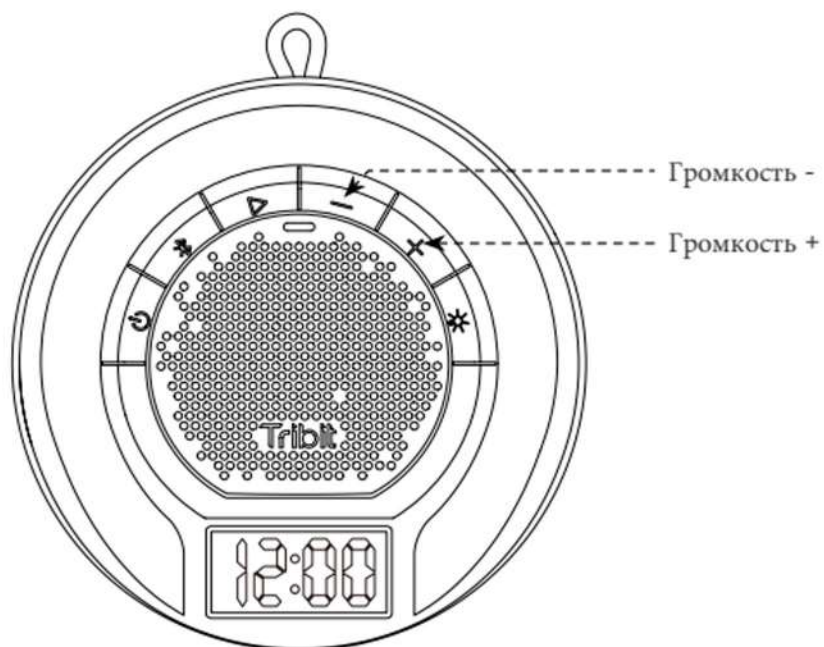

4. Громкость

+	Нажать	Увеличить громкость
	Нажать и держать	Плавное увеличение
-	Нажать	Уменьшить громкость
	Нажать и держать	Плавное уменьшение