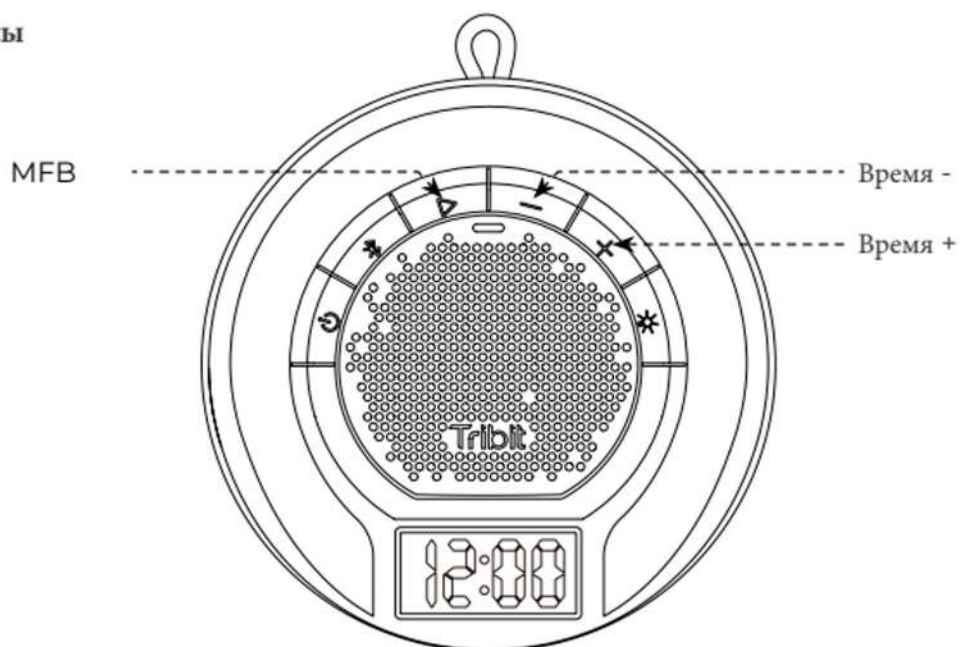

5. Часы

▶	Нажать и удерживать 5 сек	Вход в режим настроек
	Нажать	Подтвердить настройки
+ -	Нажать	Установка времени