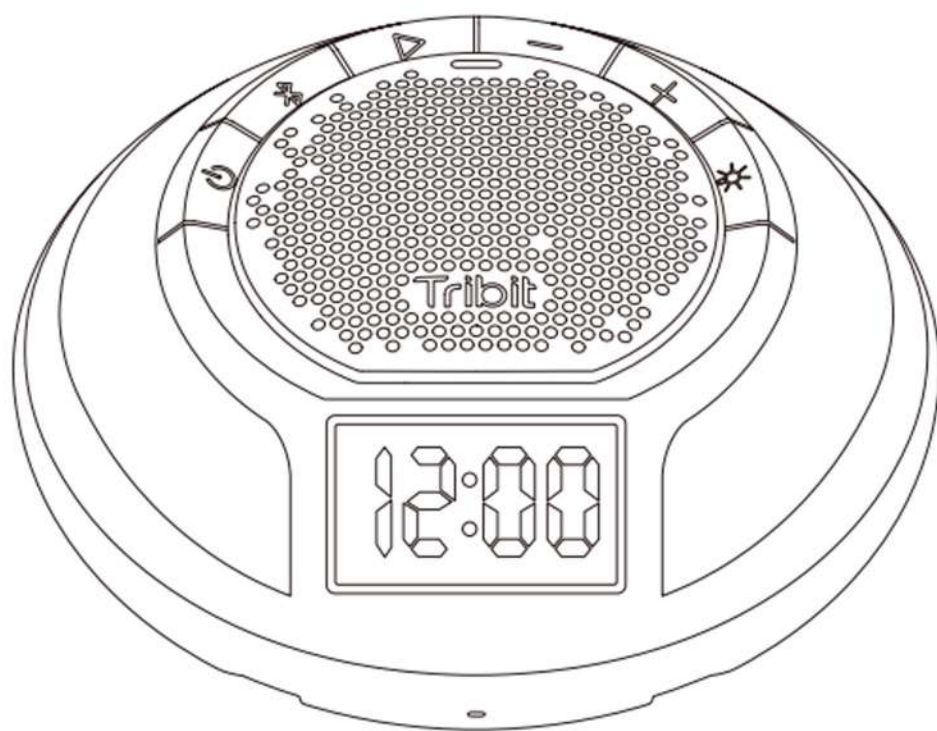

Tribit[®]
Unleash the true sound

Portable Wireless Speaker

Tribit AquaEase

BTS11

Комплектация

Tribit AquaEase

USB-C Кабель

Инструкция

Обзор

Micro SD Слот

USB-C Порт зарядки

Важно: Поддерживается micro SD до 32G, с файловой системой FAT32.

Зарядка

Подключите комплектный кабель к источнику питания

Важно:

Во время зарядки индикатор горит красным и гаснет по ее завершении