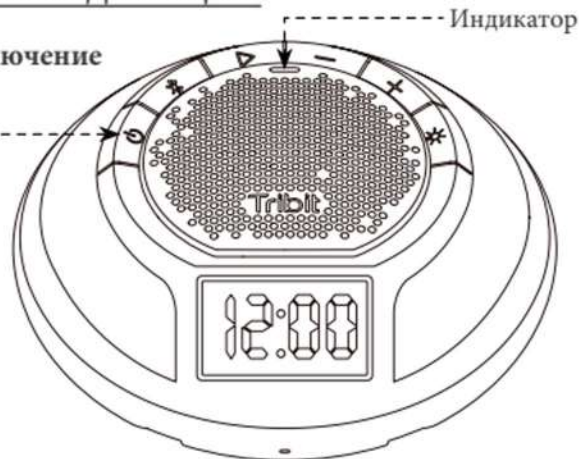

Управление и индикация

I. Включение/выключение

Кнопка питания

	Нажать	ВКЛ	- Индикатор - постоянно синий - При низком заряде - мигает красным - Во время зарядки - постоянный красный
	Нажать	ВЫКЛ	Вся индикация гаснет
	Нажать и удерживать 8с	Принудительное выключение	Вся индикация гаснет